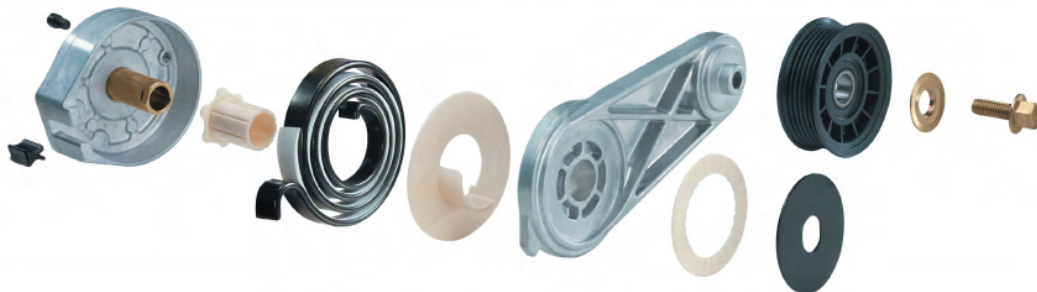

DAYCO®

CATÁLOGO 2012

TENSORES Y POLEAS

AUTOMÓVILES - UTILITARIOS - CAMIONES - ÓMNIBUS

WWW.DAYCO.COM

MARKIV
Automotive

Aplicaciones para Vehículos

4	ALFA ROMEO
4	CITROËN
7	FIAT
12	FORD
15	GM
17	HYUNDAI
17	IVECO
18	JEEP
18	KIA
18	MAZDA
19	MERCEDES-BENZ
19	MITSUBISHI
19	NISSAN
19	PEUGEOT
23	RENAULT
25	ROVER
25	SAAB
25	SCANIA
26	SEAT
27	SUZUKI
27	TOYOTA
27	VOLKSWAGEN
28	VOLVO

Aplicaciones por Tensores y Poleas

30	APLICACIONES POR TENSORES Y POLEAS
----	------------------------------------

Tabla de Conversión

45	TABLA DE CONVERSIÓN
----	---------------------

N° DAYCO	MODELO	MOTOR	AÑO	N° ORIGINAL
APV2191 	145	1.8 16V	96 / ...	60812515 73501924
ATB2211 	145 147 156	1.6 16V / 1.8 16V / 2.0 16V 1.6 16V / 2.0 16V 1.8 16V	12-96 / 01-01 01-01 / 12-05 09-97 / 10-00	60671573 60664403 60607965
ATB2215 	145 147 156	1.8 16V 1.6 16V / 2.0 16V 1.8 16V	12-96 / 01-01 01-01 / 12-05 09-97 / 10-00	60812622 / 6059 6372 / 55192239